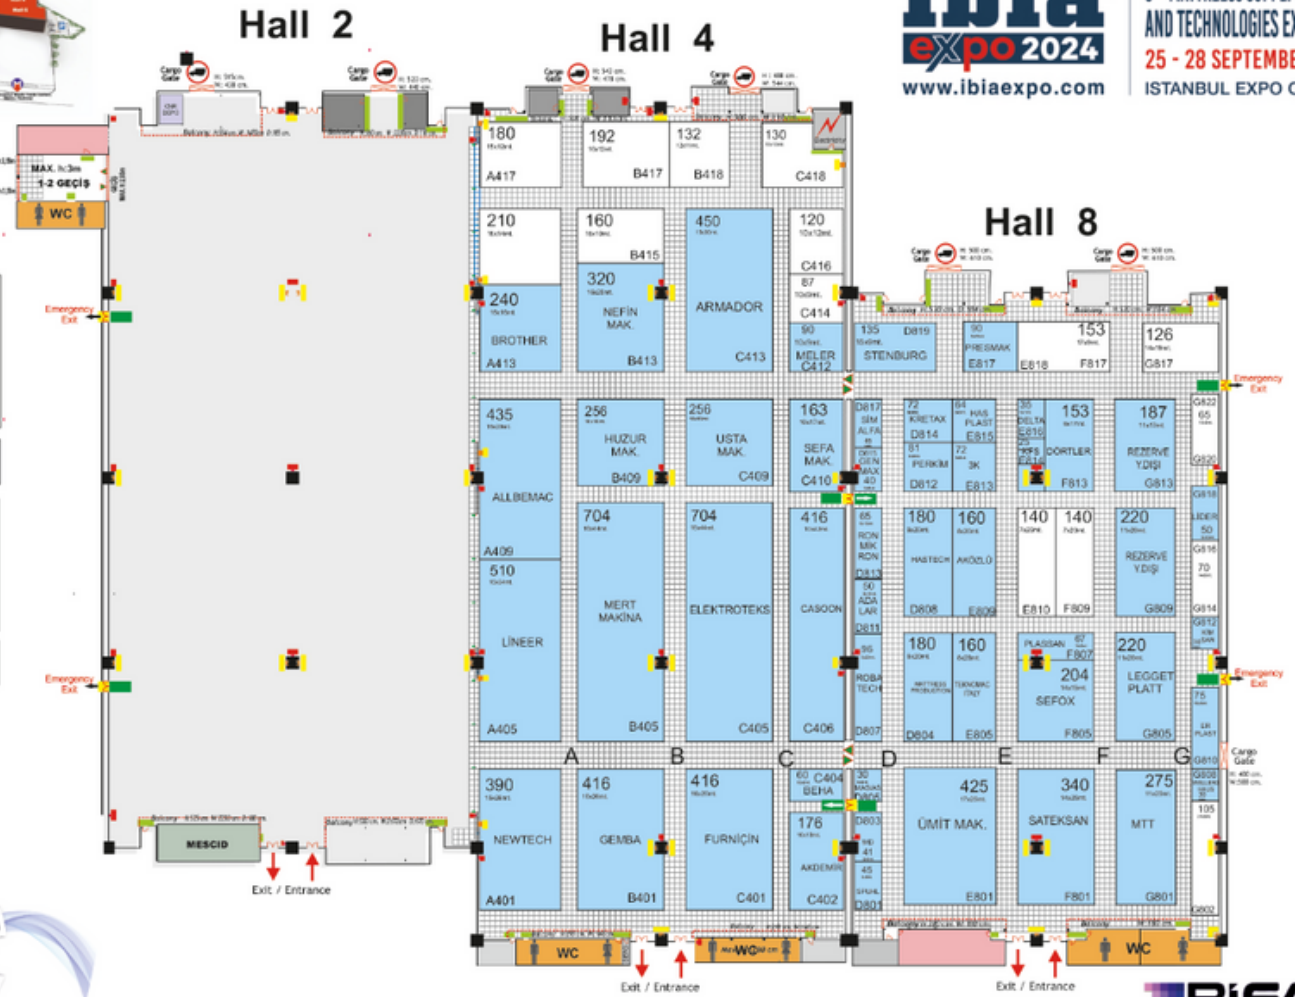

ibia
expo 2024
www.ibiaexpo.com

3rd MATTRESS SUPPLY INDUSTRY
AND TECHNOLOGIES EXHIBITION
25 - 28 SEPTEMBER 2024
ISTANBUL EXPO CENTER

LEJAND
ÖNLERİ BOŞ BIRAKILACAKTIR.

- Acil çıkış kapıları
- Yangın dolapları
- Havalandırma Bacaları (ar.1.1m)
- Özel Kapalı Alanlar
- Elektrik Panelleri

Köten Ölçüleri :
2.42 x 2.42m

LEGEND
THESE AREAS CANNOT
BE COVERED

- Emergency Exit
- Fire extinguishers
- Air Condition units
(Width: 1.1 m app.)
- Electric Panel

Pilars :
2.42 x 2.42m

BİFAŞ
BİRLEŞİK FUAR YAPIM A.Ş.