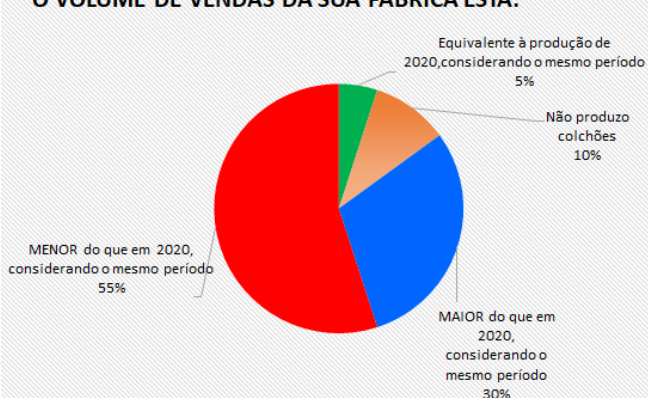

RESULTADO DE ENQUETE

14.09.2021

Período da enquete: de 10 a 13 de setembro de 2021

PANORAMA SETOR COLCHOEIRO - SETEMBRO 2021

PERFIL DO RESPONDENTE

SEDE DA EMPRESA

O VOLUME DE PRODUÇÃO NA FÁBRICA ESTÁ:

O VOLUME DE VENDAS DA SUA FÁBRICA ESTÁ:

O FATURAMENTO DA FÁBRICA ESTÁ:

CONDIÇÕES ATUAIS DA FÁBRICA

FATORES QUE IMPACTAM A PRODUTIVIDADE ATUAL DA FÁBRICA

TEMPO ESTIMADO PARA O PLENO FUNCIONAMENTO DA FÁBRICA

Respondentes 40