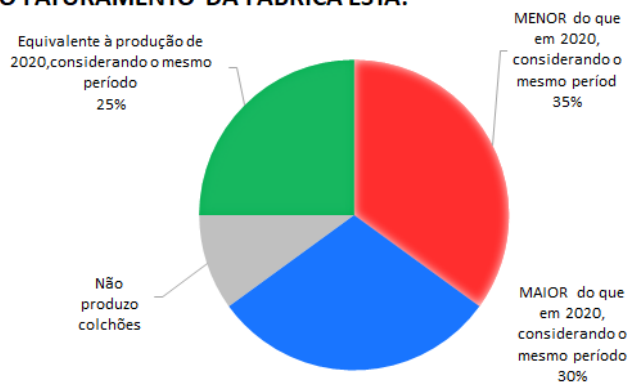

RESULTADO DE ENQUETE

14.09.2021

Período da enquete: de 10 a 13 de setembro de 2021

PANORAMA SETOR COLCHOEIRO - SETEMBRO 2021

PERFIL DO RESPONDENTE

SEDE DA EMPRESA

O VOLUME DE PRODUÇÃO NA FÁBRICA ESTÁ:

O VOLUME DE VENDAS DA SUA FÁBRICA ESTÁ:

O FATURAMENTO DA FÁBRICA ESTÁ:

CONDIÇÕES ATUAIS DA FÁBRICA

FATORES QUE IMPACTAM A PRODUTIVIDADE ATUAL DA FÁBRICA

TEMPO ESTIMADO PARA O PLENO FUNCIONAMENTO DA FÁBRICA

Respondentes 40