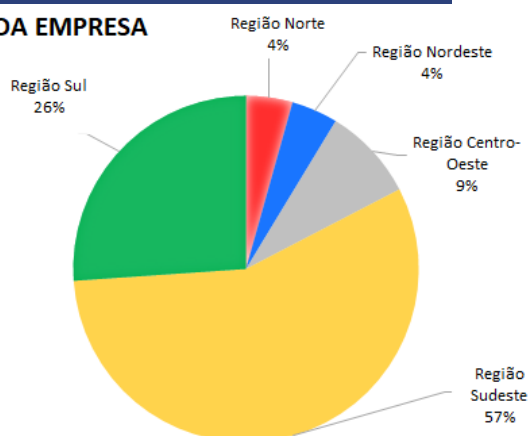

RESULTADO DE ENQUETE

14.09.2021

Período da enquete: de 10 a 13 de setembro de 2021

PANORAMA SETOR COLCHOEIRO - SETEMBRO 2021

PERFIL DO RESPONDENTE

SEDE DA EMPRESA

O VOLUME DE PRODUÇÃO NA FÁBRICA ESTÁ:

O VOLUME DE VENDAS DA SUA FÁBRICA ESTÁ:

O FATURAMENTO DA FÁBRICA ESTÁ:

CONDIÇÕES ATUAIS DA FÁBRICA

FATORES QUE IMPACTAM A PRODUTIVIDADE ATUAL DA FÁBRICA

TEMPO ESTIMADO PARA O PLENO FUNCIONAMENTO DA FÁBRICA

Respondentes 40