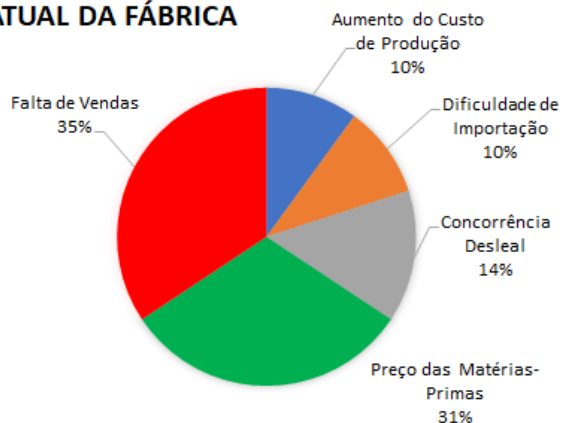

RESULTADO DE ENQUETE

14.09.2021

Período da enquete: de 10 a 13 de setembro de 2021

PANORAMA SETOR COLCHOEIRO - SETEMBRO 2021

PERFIL DO RESPONDENTE

SEDE DA EMPRESA

O VOLUME DE PRODUÇÃO NA FÁBRICA ESTÁ:

O VOLUME DE VENDAS DA SUA FÁBRICA ESTÁ:

O FATURAMENTO DA FÁBRICA ESTÁ:

CONDIÇÕES ATUAIS DA FÁBRICA

FATORES QUE IMPACTAM A PRODUTIVIDADE ATUAL DA FÁBRICA

TEMPO ESTIMADO PARA O PLENO FUNCIONAMENTO DA FÁBRICA

Respondentes 40