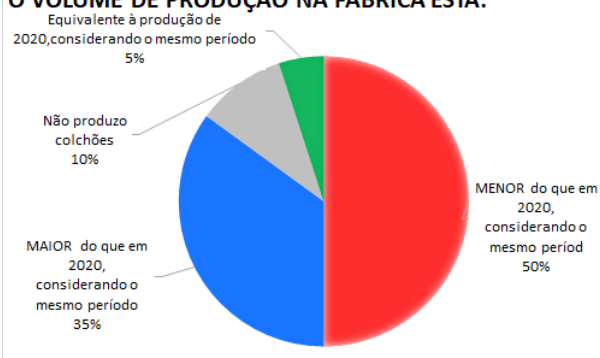

RESULTADO DE ENQUETE

14.09.2021

Período da enquete: de 10 a 13 de setembro de 2021

PANORAMA SETOR COLCHOEIRO - SETEMBRO 2021

PERFIL DO RESPONDENTE

SEDE DA EMPRESA

O VOLUME DE PRODUÇÃO NA FÁBRICA ESTÁ:

O VOLUME DE VENDAS DA SUA FÁBRICA ESTÁ:

O FATURAMENTO DA FÁBRICA ESTÁ:

CONDIÇÕES ATUAIS DA FÁBRICA

FATORES QUE IMPACTAM A PRODUTIVIDADE ATUAL DA FÁBRICA

TEMPO ESTIMADO PARA O PLENO FUNCIONAMENTO DA FÁBRICA

Respondentes 40