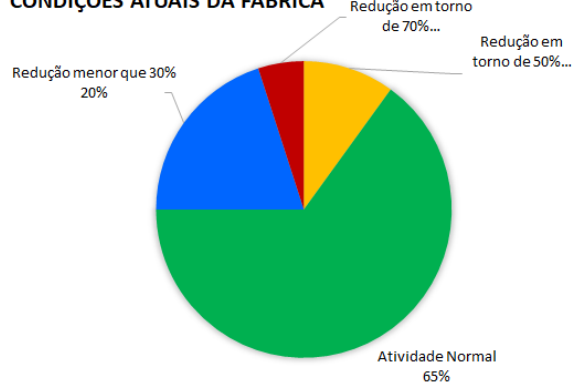

RESULTADO DE ENQUETE

14.09.2021

Período da enquete: de 10 a 13 de setembro de 2021

PANORAMA SETOR COLCHOEIRO - SETEMBRO 2021

PERFIL DO RESPONDENTE

SEDE DA EMPRESA

O VOLUME DE PRODUÇÃO NA FÁBRICA ESTÁ:

O VOLUME DE VENDAS DA SUA FÁBRICA ESTÁ:

O FATURAMENTO DA FÁBRICA ESTÁ:

CONDIÇÕES ATUAIS DA FÁBRICA

FATORES QUE IMPACTAM A PRODUTIVIDADE ATUAL DA FÁBRICA

TEMPO ESTIMADO PARA O PLENO FUNCIONAMENTO DA FÁBRICA

Respondentes 40